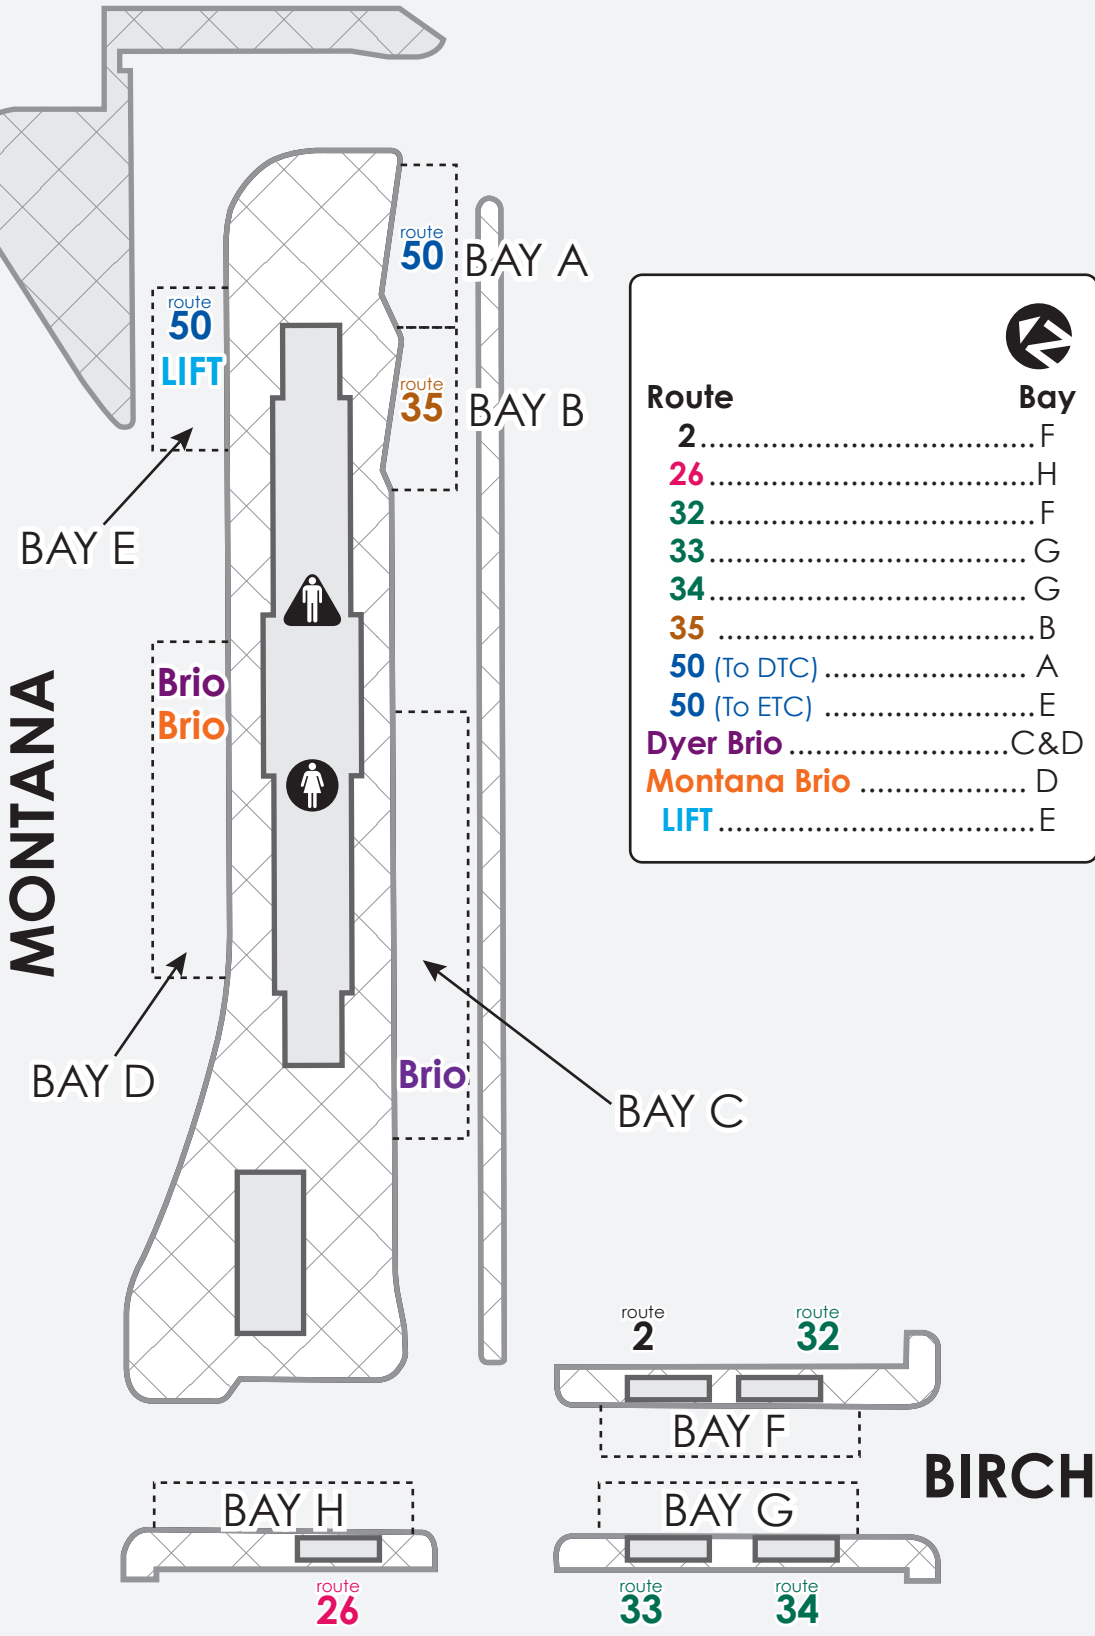

FIVE POINTS BOARDING

2830 MONTANA

color key • explicación de colores:

■ central • central	■ eastside • este	■ express/special • rutas especiales	■ mission valley
■ north central • central norte	■ northeast • noreste	■ south central • sur	■ westside • oeste
brio: ■ alameda ■ dyer ■ mesa ■ montana			