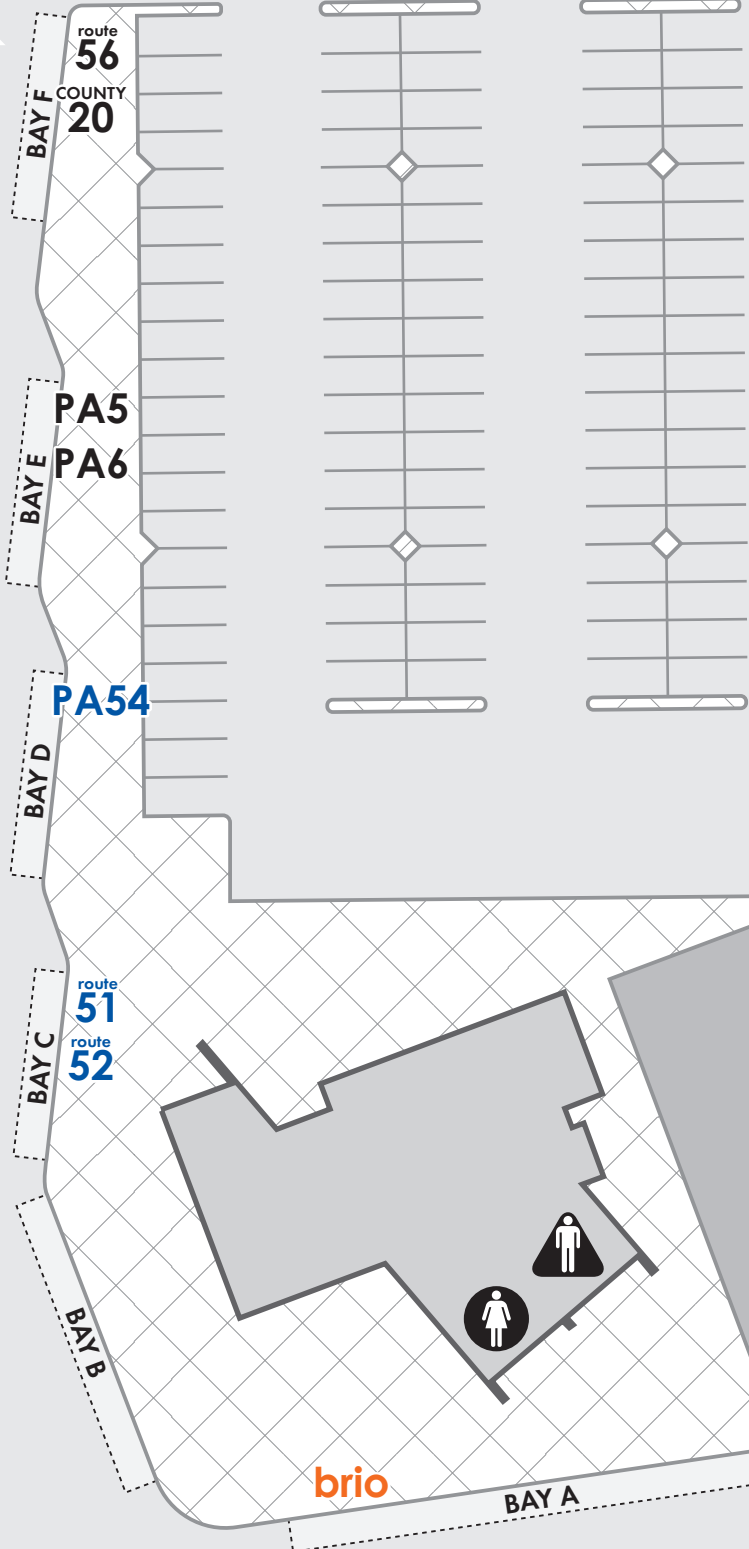

UPPER EAST SIDE TRANSIT CENTER BOARDING

12781 EDGEMERE

route	bay
51	C
52	C
PA54	D
brio	A
County 20	F
PA5	E
PA6	E
PA56	F

color key • explicación de colores:

■ central • central	■ eastside • este	■ express/special • rutas especiales	■ mission valley
■ north central • central norte	■ northeast • noreste	■ south central • sur	■ westside • oeste
brio:		■ alameda	■ dyer
		■ mesa	■ montana

EDGEMERE